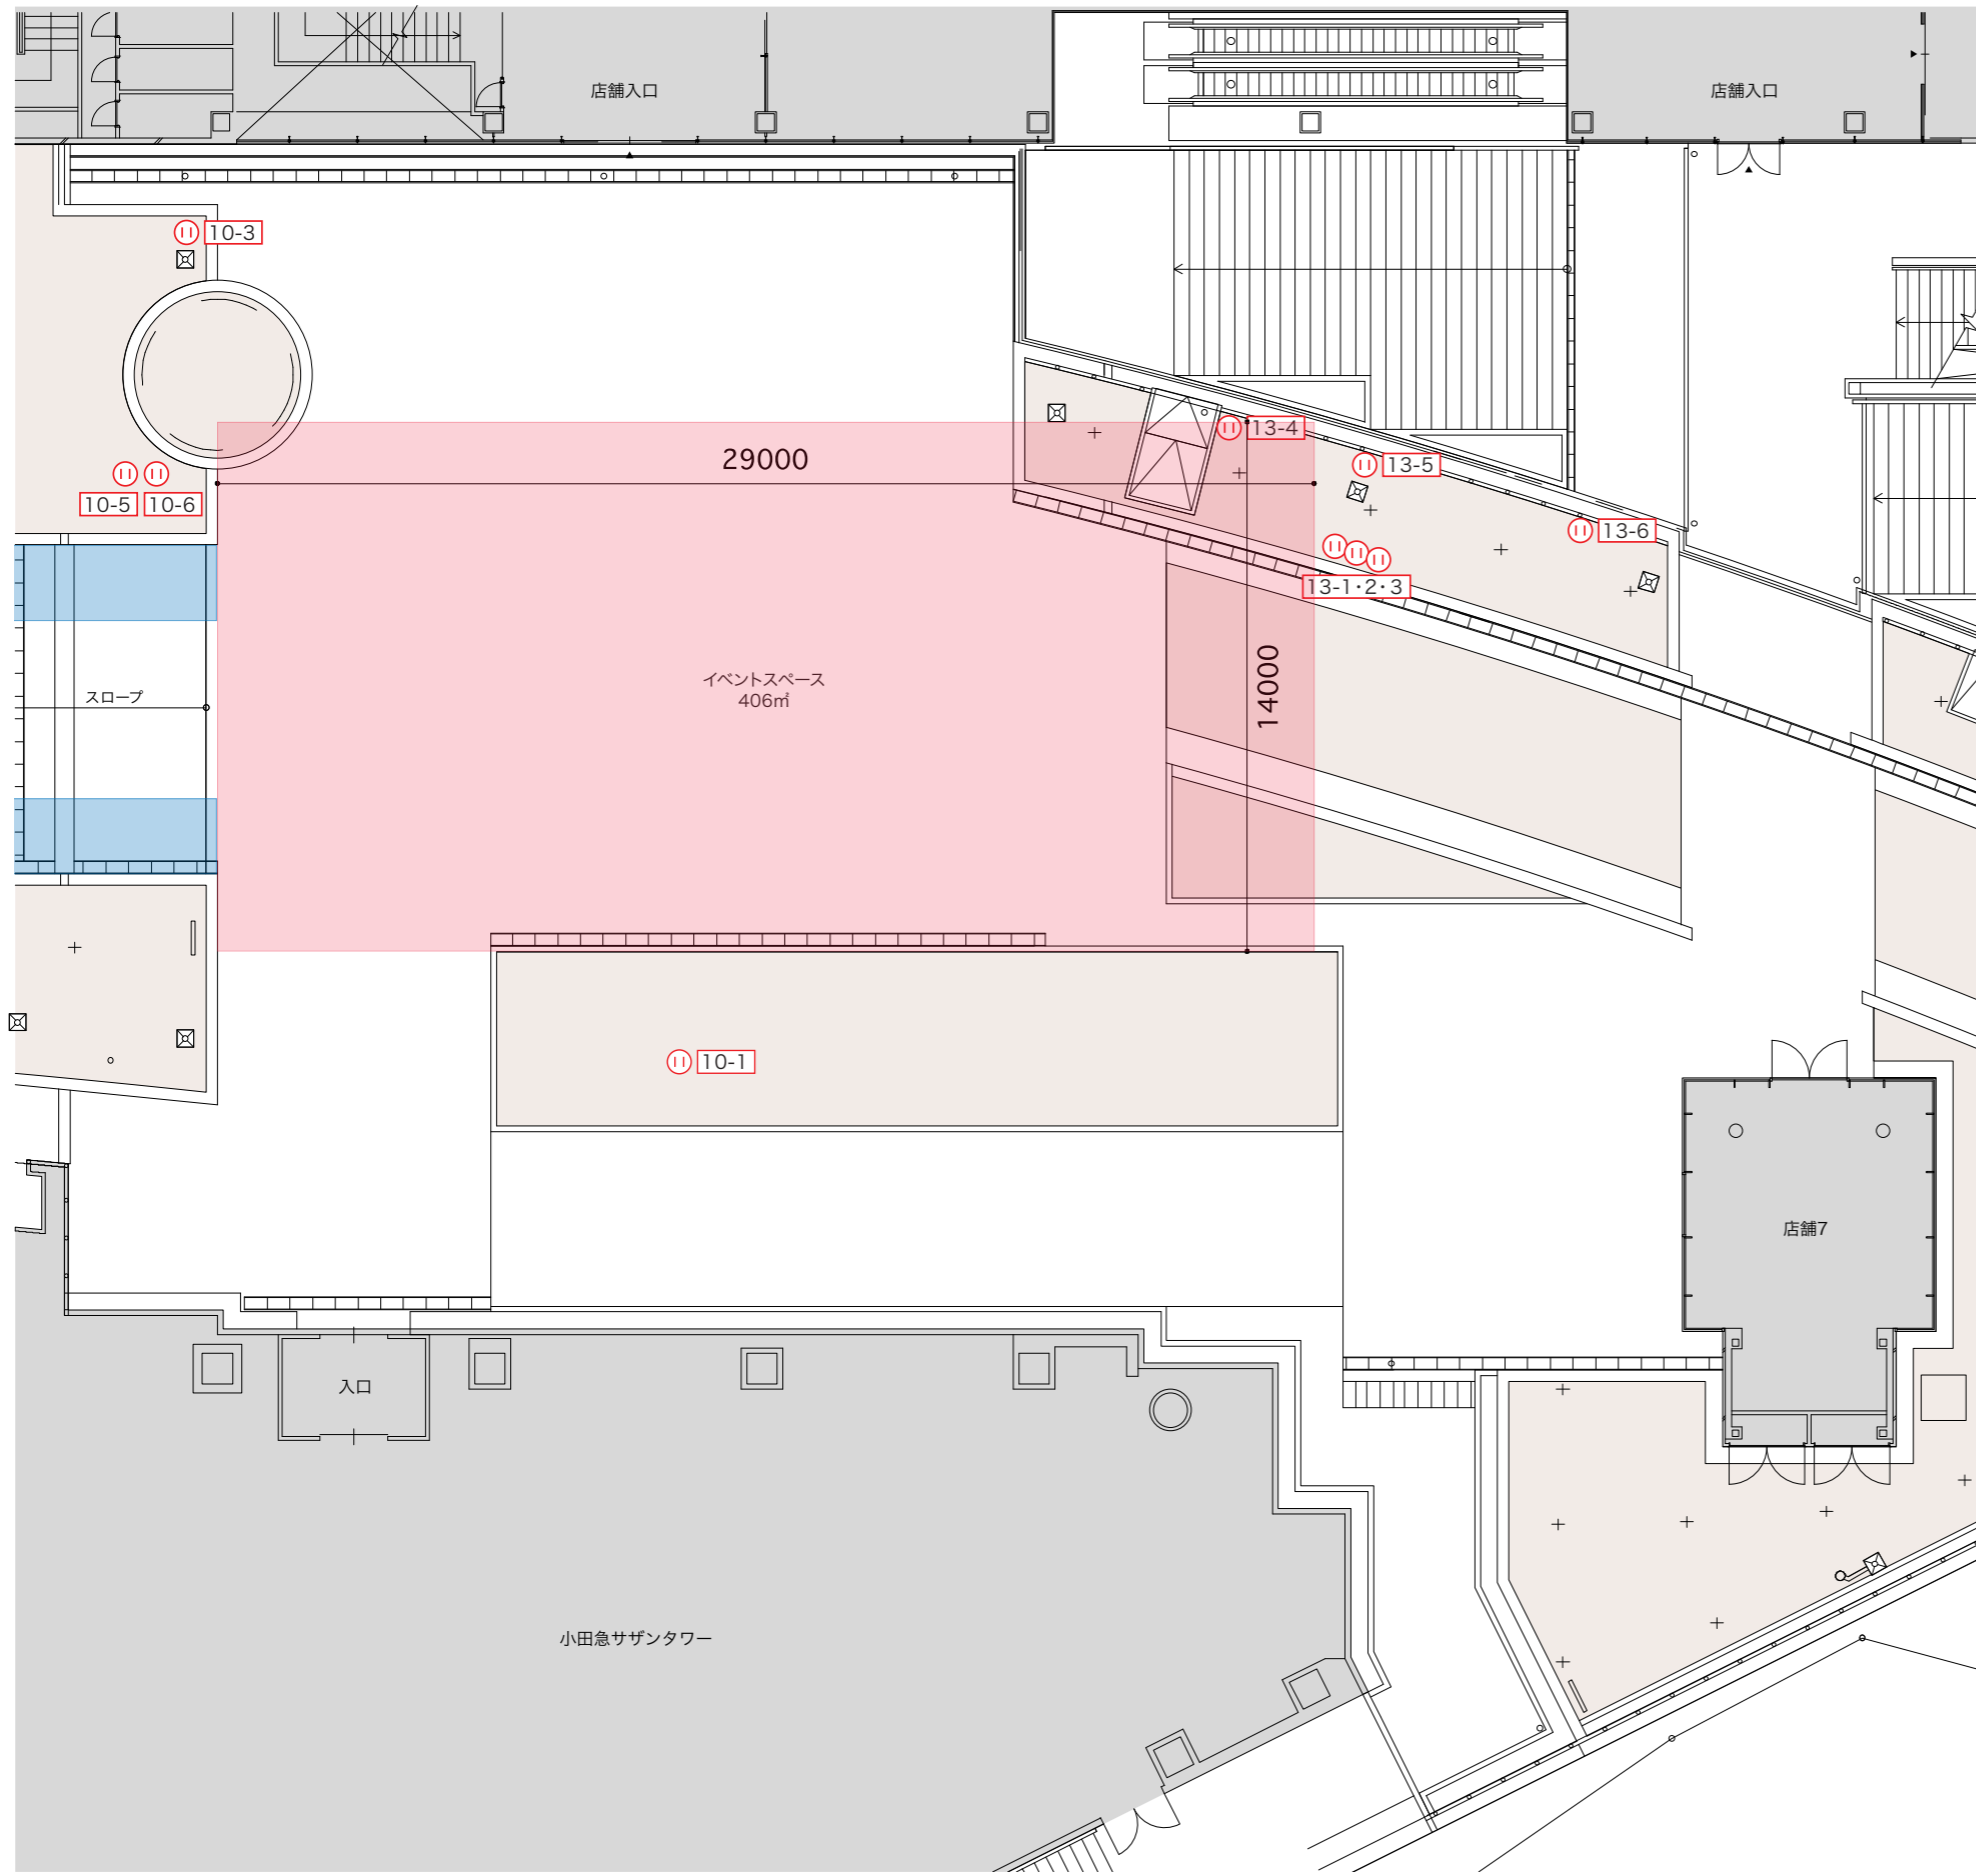

※図面内のブルー部分を使用する場合は、別途ご相談ください。
 また電源を使用する際は、コンセント盤の位置を別途ご案内いたします。
 ※使用スペース範囲内に点字ブロックが敷設されている場合は、点字ブロックを考慮していただく必要があります。

⑪ 全て100V15A

1/5000

※図面内のブルー部分を使用する場合は、別途ご相談ください。
また電源を使用する際は、コンセント盤の位置を別途ご案内いたします。
※使用スペース範囲内に点字ブロックが敷設されている場合は、点字ブロックを考慮していただく
必要があります。