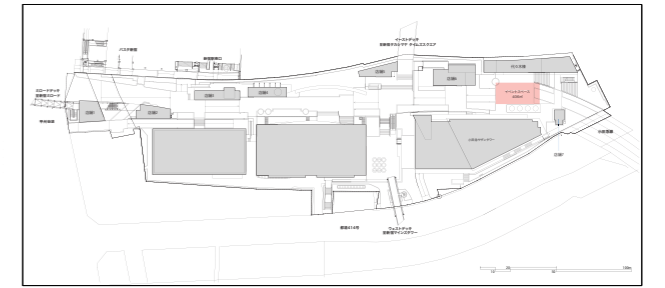

※図面内のブルー部分を使用する場合は、別途ご相談ください。
 また電源を使用する際は、コンセント盤の位置を別途ご案内いたします。
 ※使用スペース範囲内に点字ブロックが敷設されている場合は、点字ブロックを考慮していただく必要があります。

⑪ 全て100V15A

1/5000

※図面内のブルー部分を使用する場合は、別途ご相談ください。
また電源を使用する際は、コンセント盤の位置を別途ご案内いたします。
※使用スペース範囲内に点字ブロックが敷設されている場合は、点字ブロックを考慮していただく
必要があります。