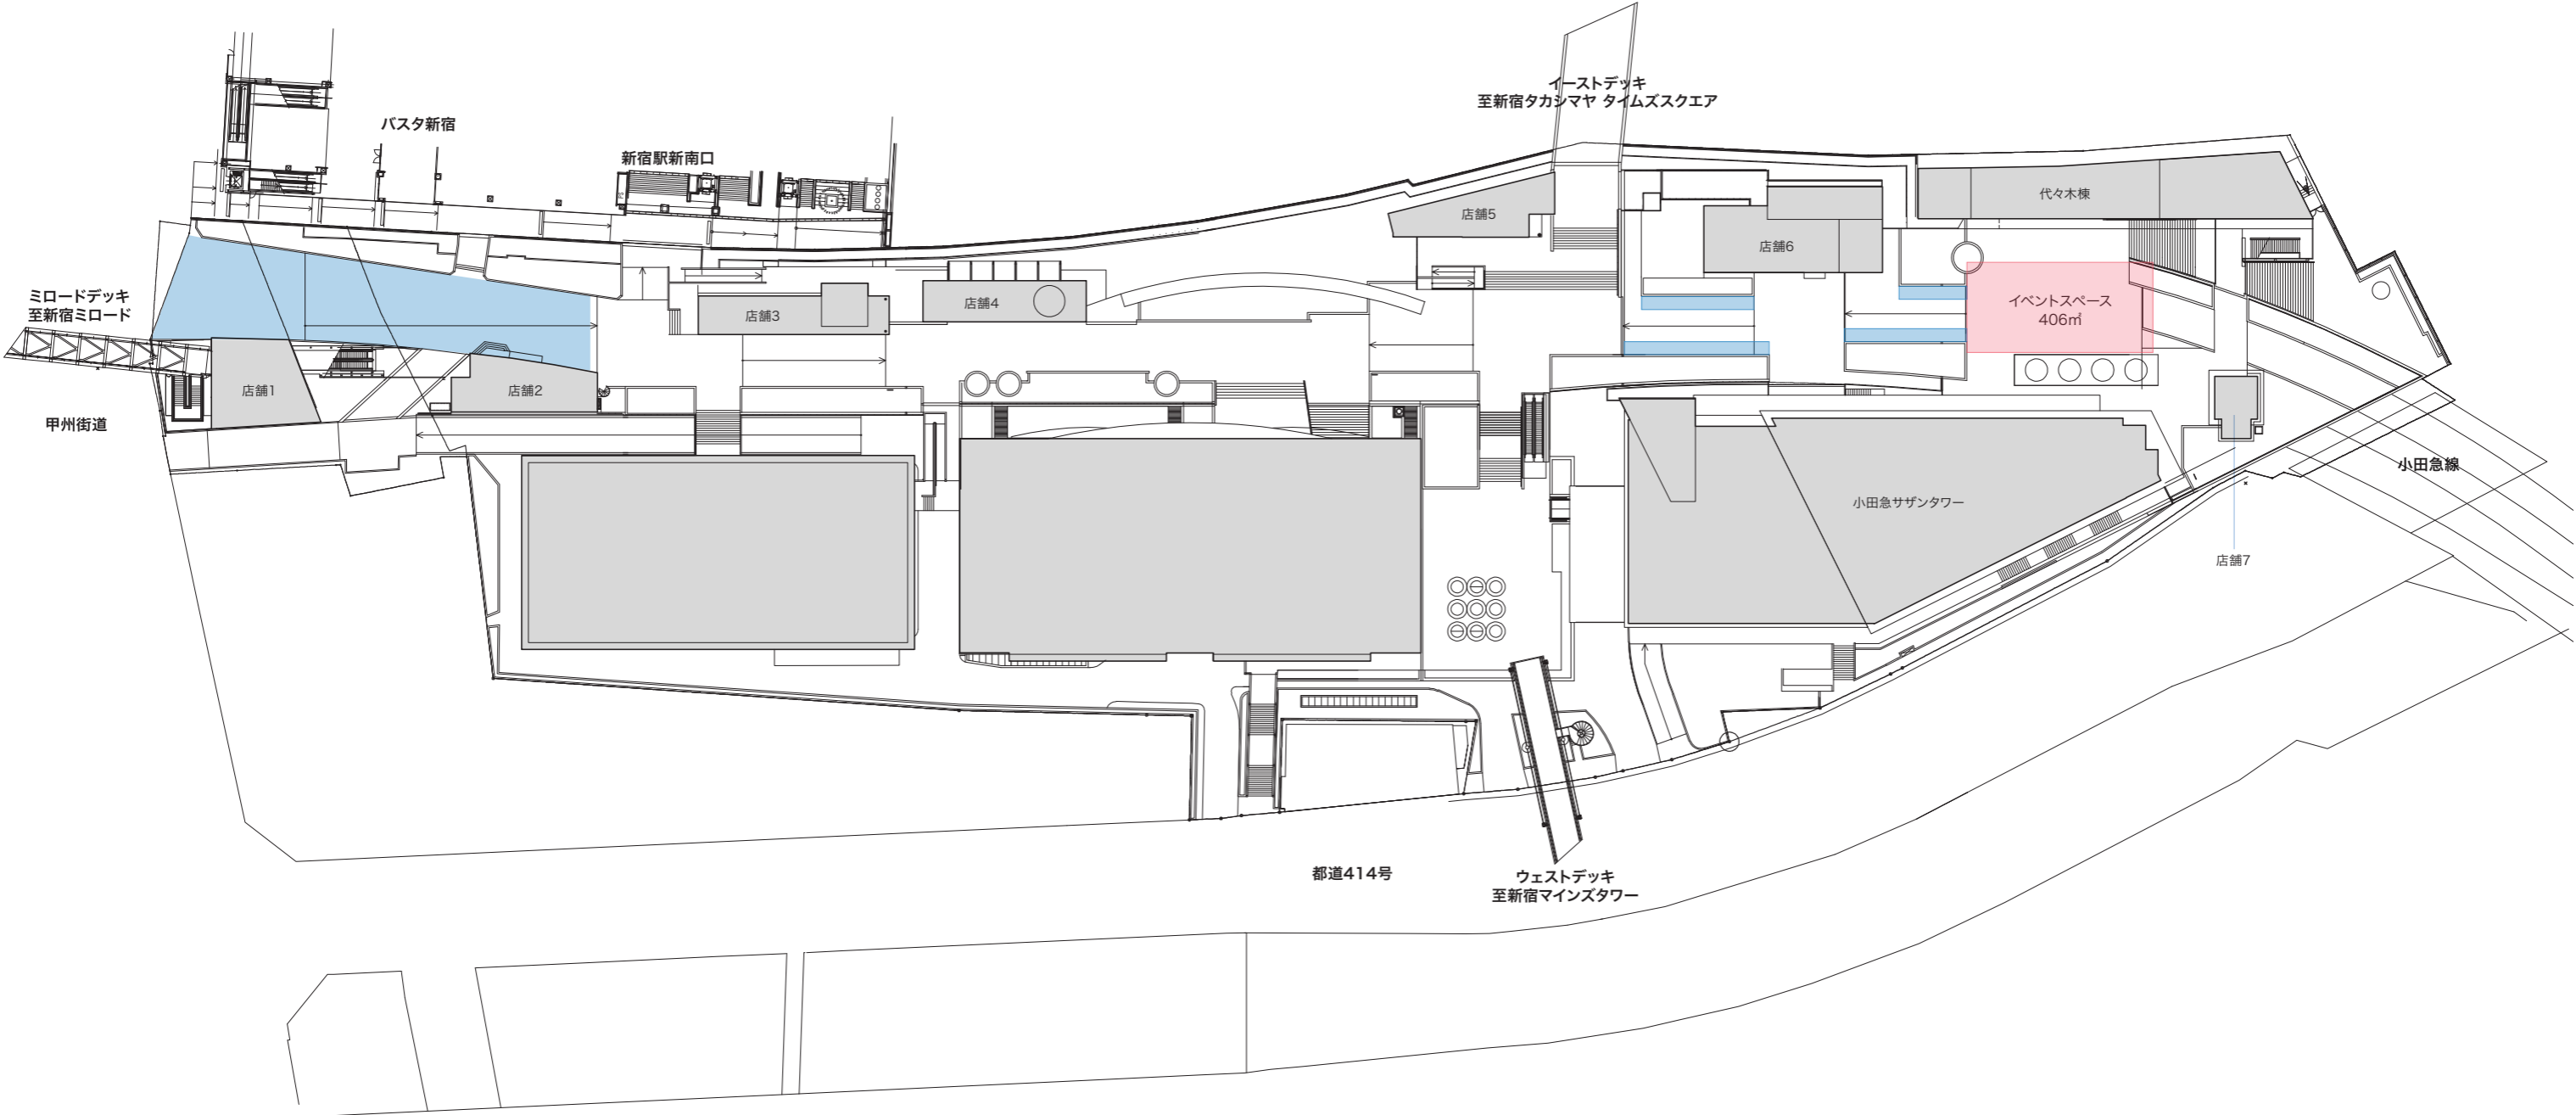

※図面内のブルー部分を使用する場合は、別途ご相談ください。
 また電源を使用する際は、コンセント盤の位置を別途ご案内いたします。
 ※使用スペース範囲内に点字ブロックが敷設されている場合は、点字ブロックを考慮していただく必要があります。

⑪ 全て100V15A

1/5000

※図面内のブルー部分を使用する場合は、別途ご相談ください。
また電源を使用する際は、コンセント盤の位置を別途ご案内いたします。
※使用スペース範囲内に点字ブロックが敷設されている場合は、点字ブロックを考慮していただく
必要があります。